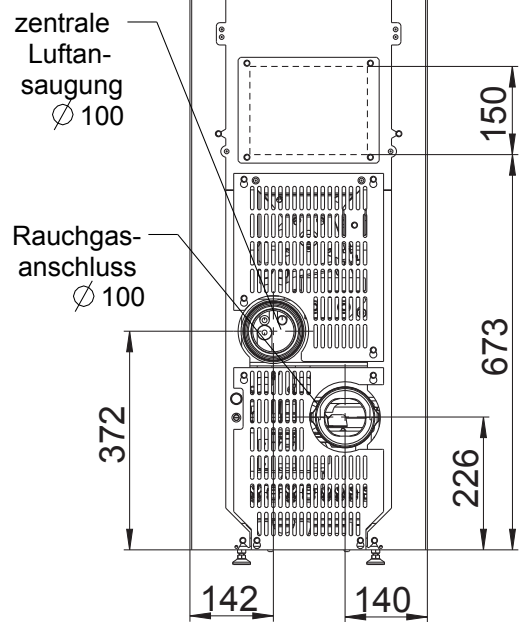

Anschlussmaße

"Vario"

B = \varnothing 80
C = 138

"Vario 2"
(mit Sensor)
B = \varnothing 70
C = 185

wodtke
Pellet Primärofen-Technik