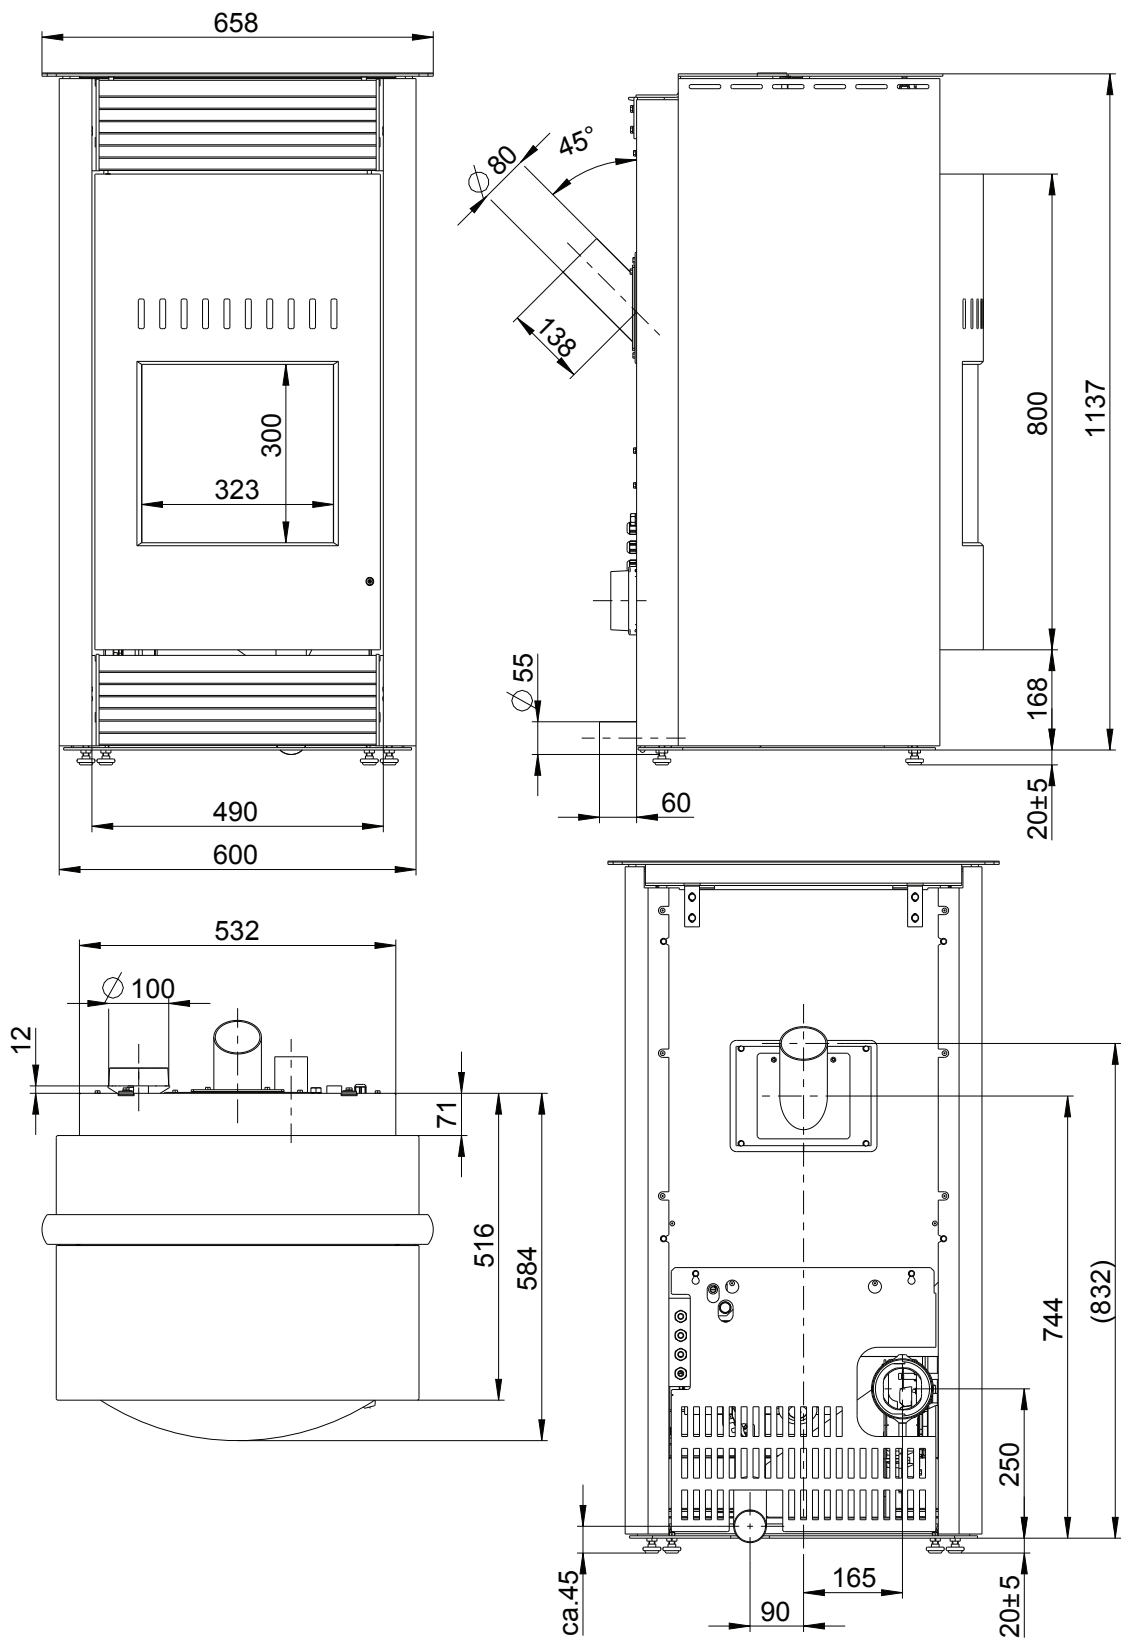

Maßzeichnung wodtke *Topline New Motion* PO 04.8-1 E air+

wodtke
Pellet Primärofen - Technik